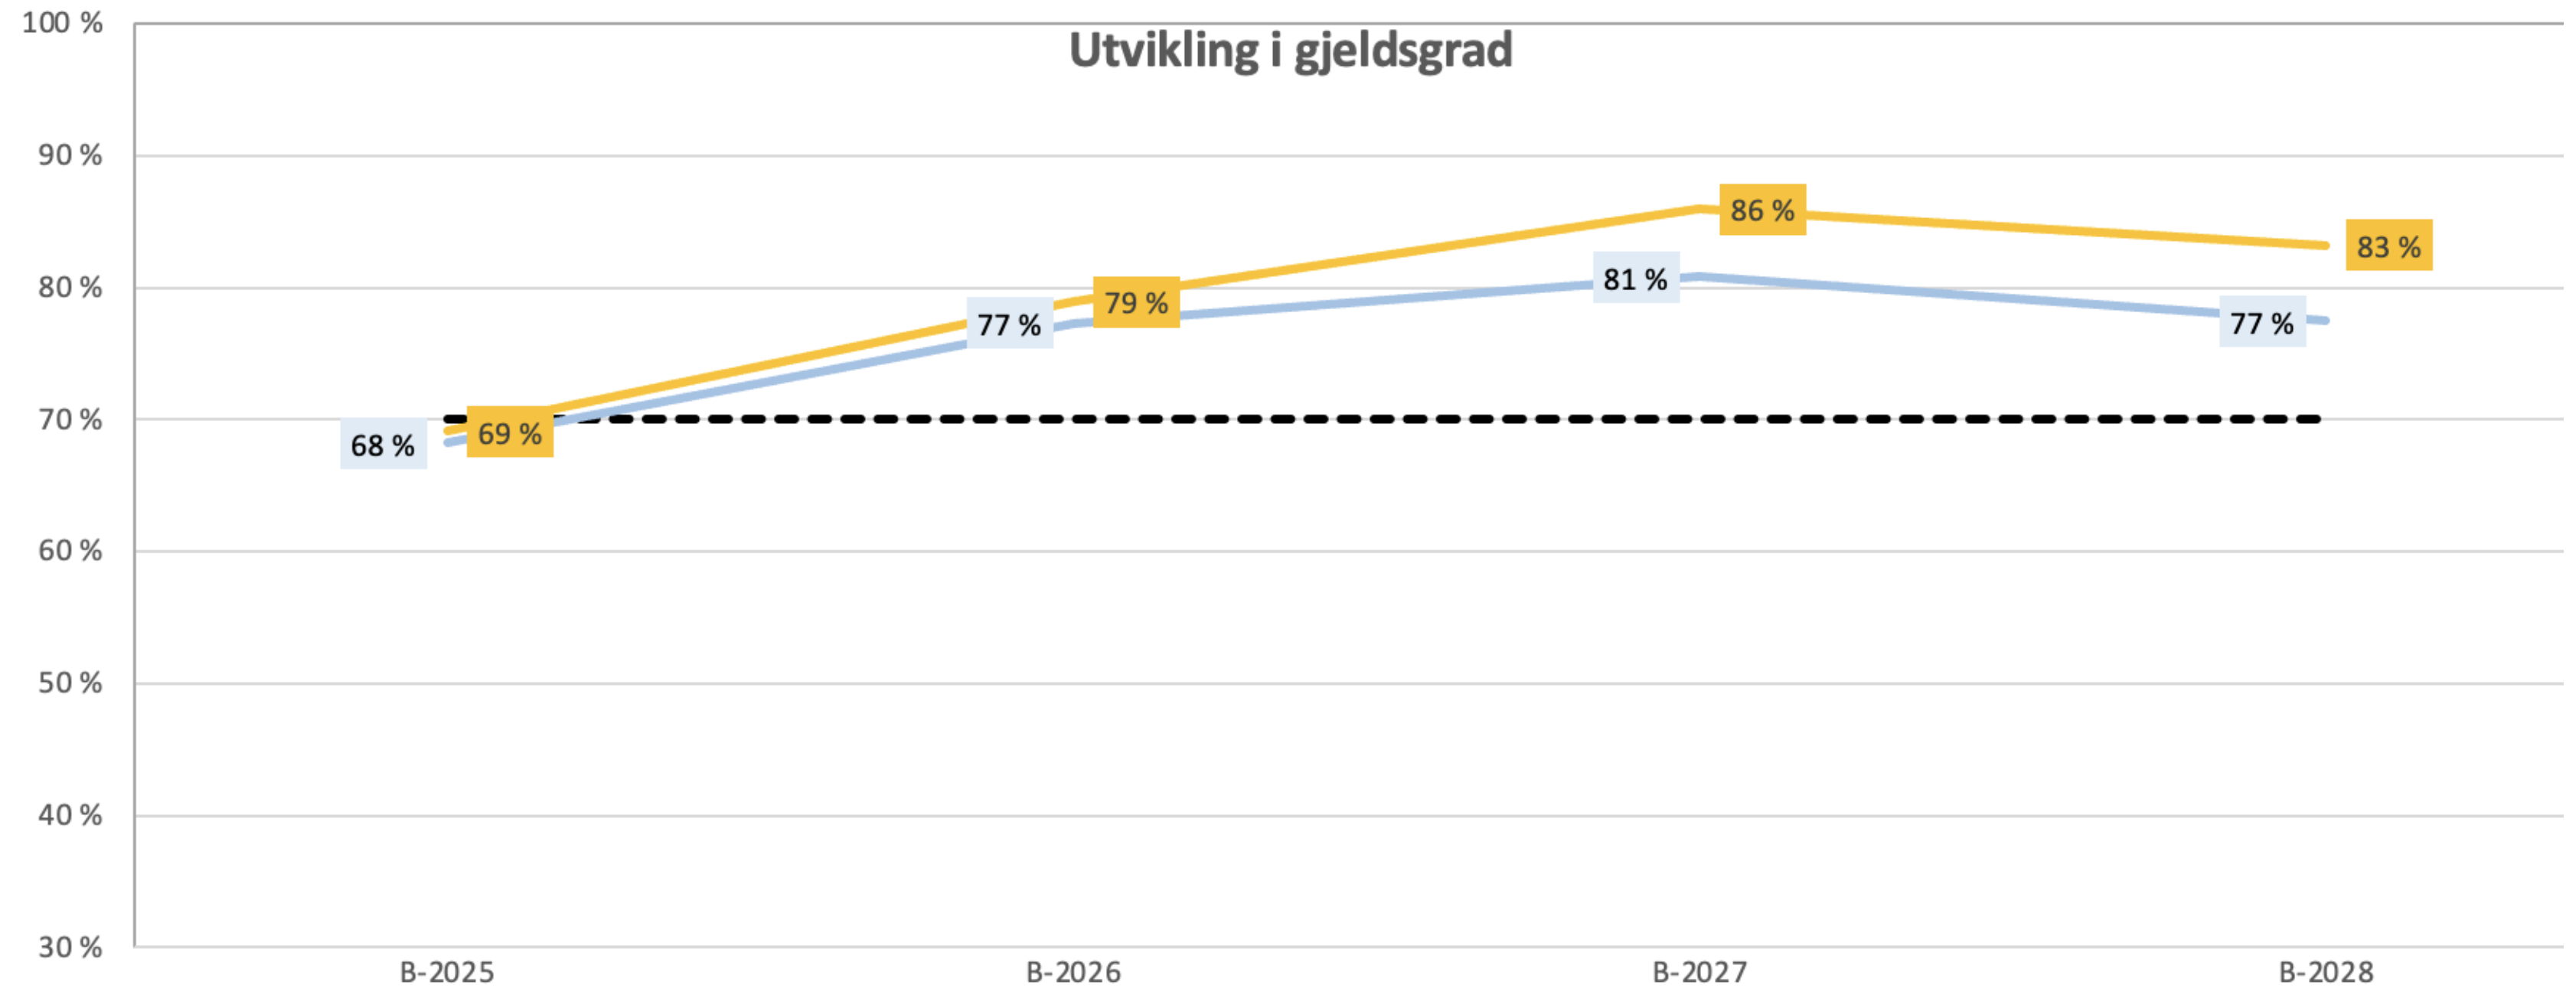

# Gjeldsgrad

- Måltall
- Gjeldsgrad KD
- Gjeldsgrad FV

B-2025

70 %

69 %

68 %

B-2026

70 %